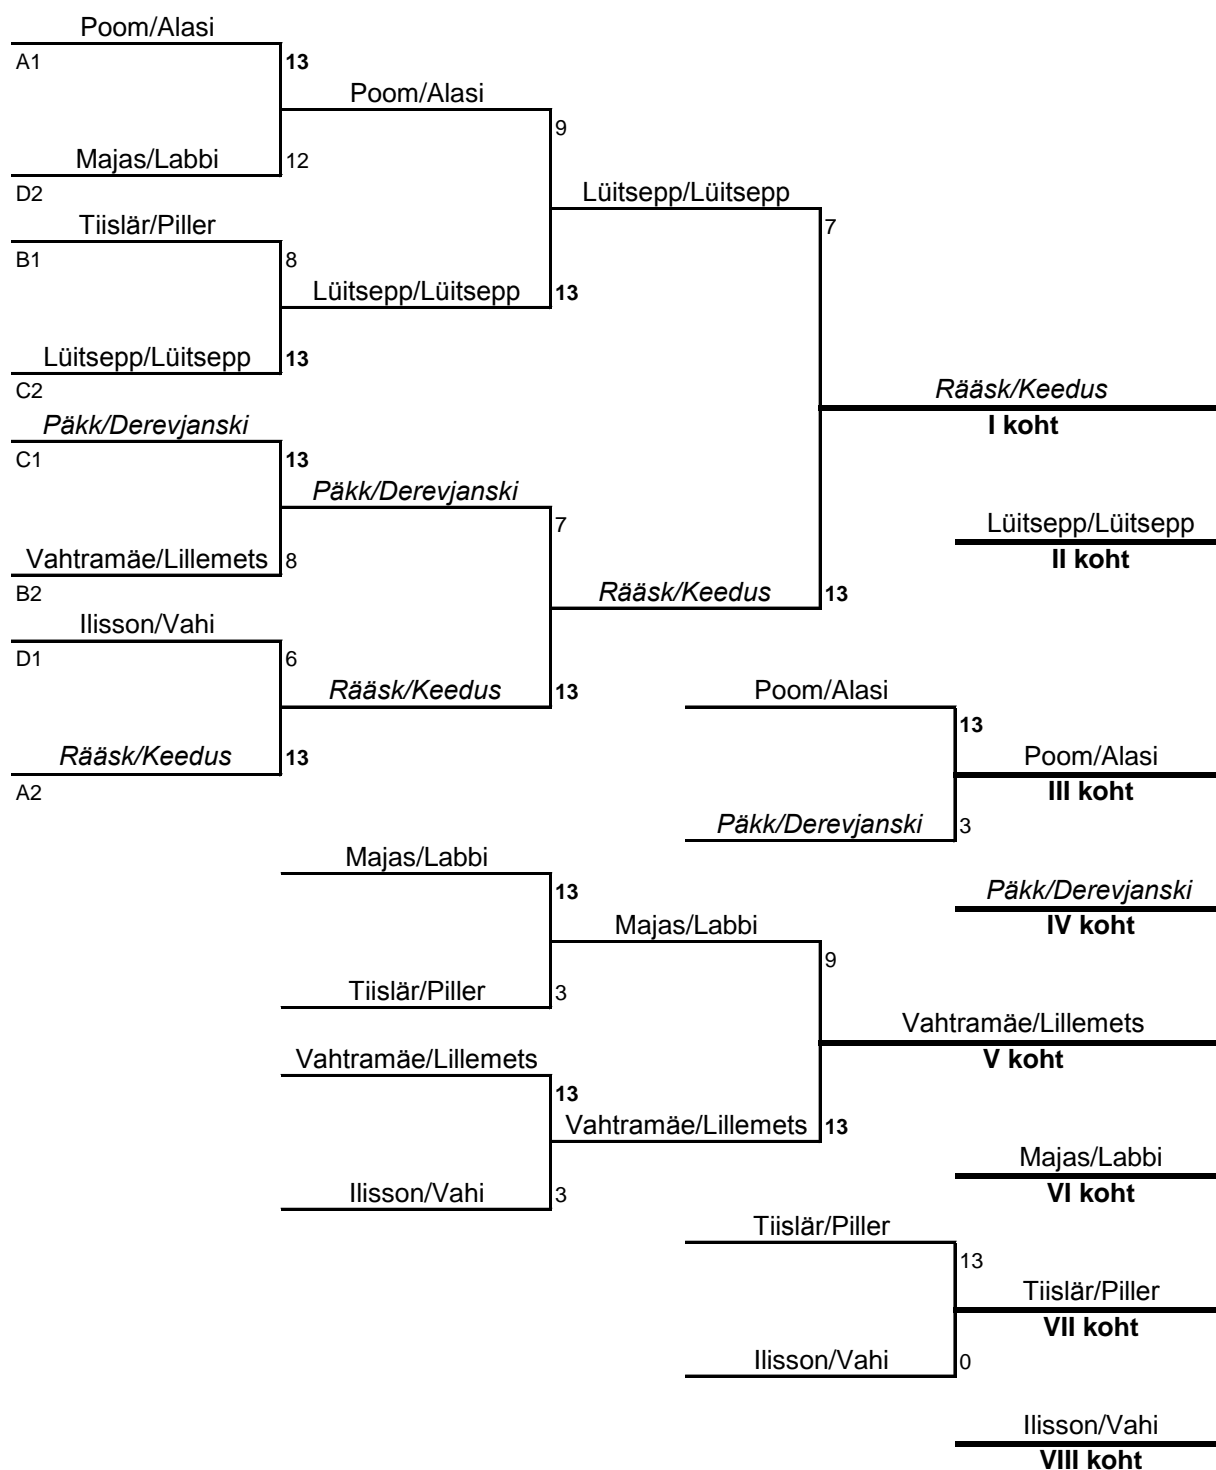

# Esiliiga I etapp (Kagu regioon)

15.05.2010

Kaldkirjas võistlejad ei lähe Esiliiga arvestusse, kuid lähevad Lõunaliiga arvestusse.