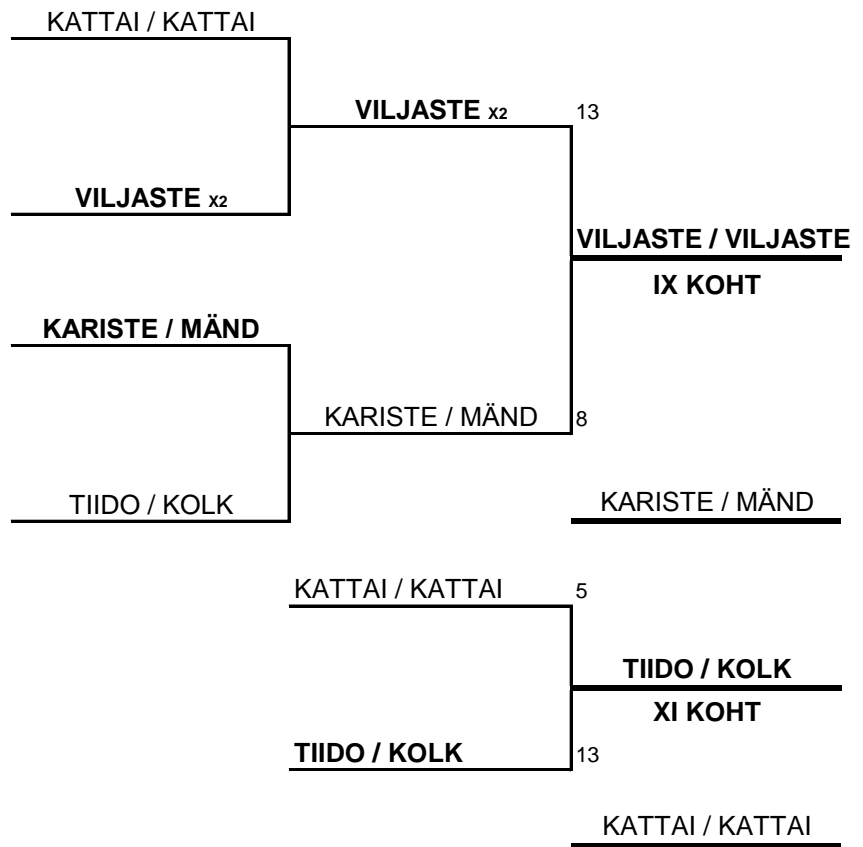

# Eesti Meistrivõistlused segaduppel

01.06.2013. Valga