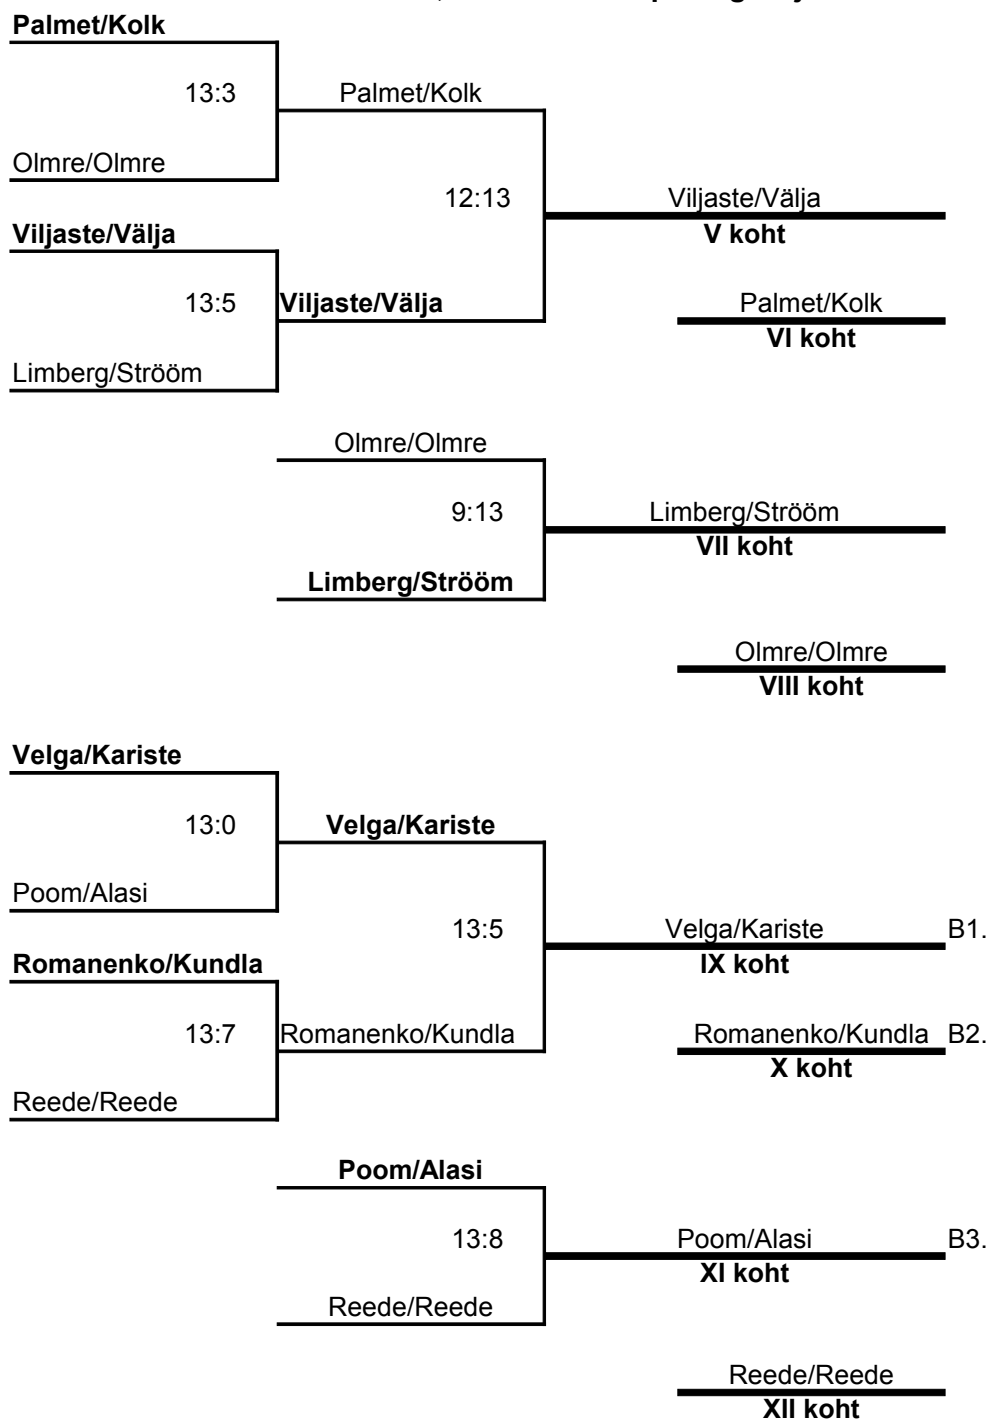

EPKLi GP etapp, paarismäng

12.06.2011, Tallinn Kalevi petangiväljakud