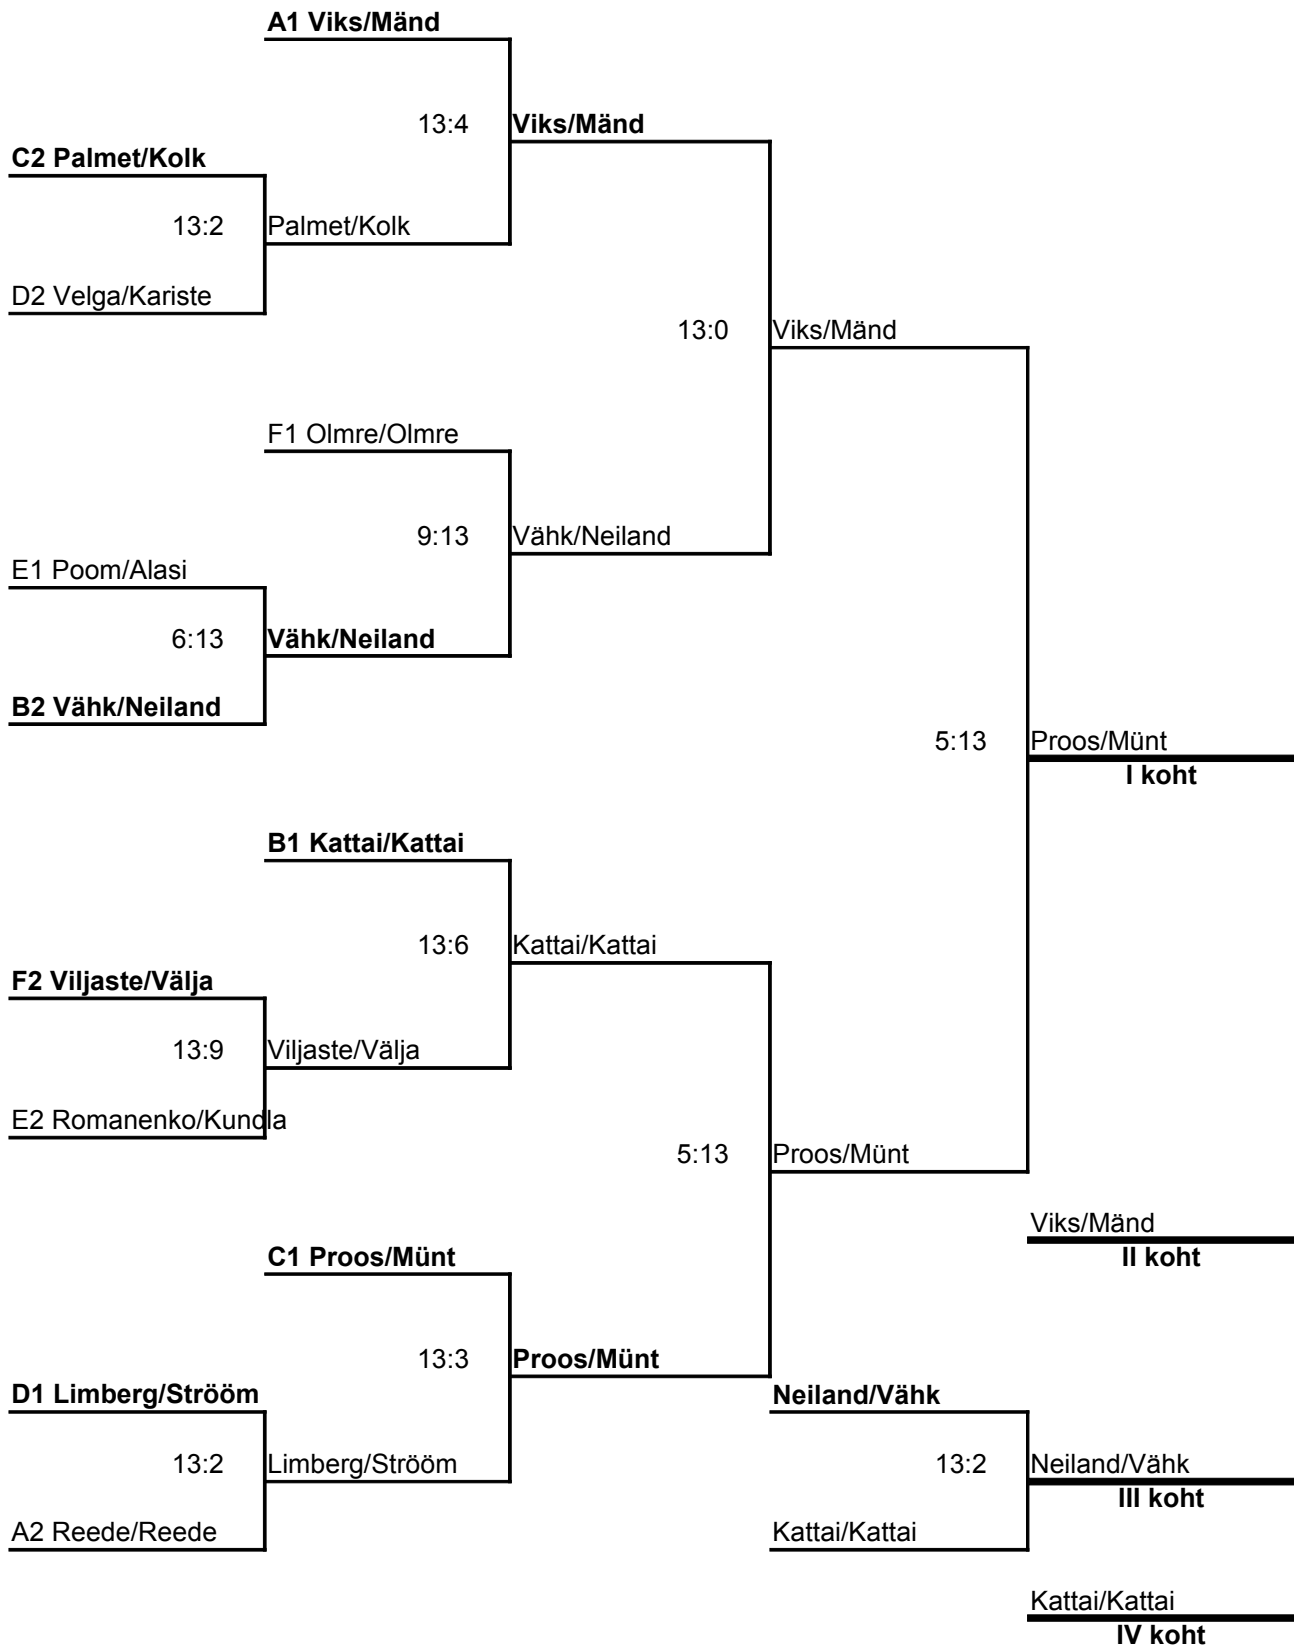

EPKLi GP etapp, paarismäng

12.06.2011, Tallinn Kalevi petangiväljakud

A-puul	Võistkond	1-4, 2-3	Võitjad	Kaotajad	VK-KV	Koht
1	Martin Mänd Roger Viks		13			I
2	Margo Peebo Janek Kiisk	5			7	III
3	Varje Reede Toomas Reede	13	1		13	II
4						

B-puul	Võistkond	1-4, 2-3	Võitjad	Kaotajad	VK-KV	Koht
1	Kadri Arunurm Sirje Viljaste		10		4	III
2	Anneli Kattai Tiit Kattai	13	13			I
3	Tõnis Neiland Tanel Vähk	12			13	II
4						

C-puul	Võistkond	1-4, 2-3	Võitjad	Kaotajad	VK-KV	Koht
1	Katri Aavekukk Merike Aava		8		9	III
2	Meelis Münt Veiko Proos	13	13			I
3	Mati Palmet Marek Kolk	6			13	II
4						

D-puul	Võistkond	1-4, 2-3	Võitjad	Kaotajad	VK-KV	Koht
1	Margus Limberg Margus Strööm		13			I
2	Marju Velga Küllü Kariste	13	5		13	II
3	Gunnar Usin Urmo Auväärt	5			7	III
4						

E-puul	Võistkond	1-4, 2-3	Võitjad	Kaotajad	VK-KV	Koht
1	Aimar Poom Anti Alasi		13			I
2	Priit Koppel Hardo Sock	13	4		8	III
3	Anna Romanenko Rene Kundla	7			13	II
4						

F-puul	Võistkond	1-4, 2-3	Võitjad	Kaotajad	VK-KV	Koht
1	Ivar Viljaste Aarne Välja	13	8		13	II
2	Sten Olmre Kalju Olmre	13	13			I
3	Merle Lindvest Arti Lindvest	4		13	8	III
4	Marko Kolk Kuno Kolk	10		2		IV

EPKLi GP etapp, paarismäng

12.06.2011, Tallinn Kalevi petangiväljakud